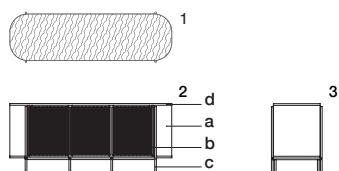

**GALAPAGOS BUFFET 101
(STONE TOP)**
Aparador Galápagos 101
(top piedra)

GS07101

w 70^{3/4"} d 20^{1/2"} H 30^{3/4"}
180 cm 52 cm 78 cm

Stone top / Top piedra

Exterior View 1.plan 2.front 3.side

a.wood finish b.front finish c.metal finish d.stone top

Metal finish / Acabado metal

Interior View 4.plan 5.front 6.side

Available in all wood finishes (A, E, J, K, L, N, P, Q, R, S, T, Y, Z, F21).