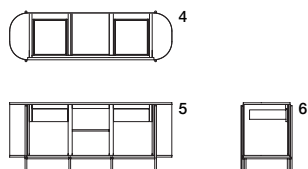

**GALAPAGOS BUFFET 101
(STONE TOP)**
Aparador Galápagos 101
(top piedra)

GS07101

w 70^{3/4"} d 20^{1/2"} H 30^{3/4"}
180 cm 52 cm 78 cm

Stone top / Top piedra

Exterior View 1.plan 2.front 3.side

a.wood finish b.front finish c.metal finish d.stone top

Metal finish / Acabado metal

Interior View 4.plan 5.front 6.side

Available in all wood finishes (A, E, J, K, L, N, P, Q, R, S, T, Y, Z, F21).