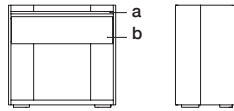

**GALAPAGOS NIGHTSTAND 200**  
Velador Galápagos 200

GS28200

W 29<sup>1/2"</sup> D 21<sup>3/4"</sup> H 25<sup>1/2"</sup>  
75 cm 55 cm 65 cm

a.wood finish b.front finish

**GALAPAGOS NIGHTSTAND 210**  
Velador Galápagos 210

GS28210

W 33<sup>3/4"</sup> D 19<sup>3/4"</sup> H 32"  
86 cm 50 cm 81 cm

a.wood finish b.front finish

Product details / Detalles de producto

Conectivity: Electric & USB /  
Conectividad: Eléctrica & USB

Product can be customized with or without pulls.  
Available in all wood finishes (A, E, J, K, L, N, P, Q, R, S, T, Y, Z, F21).