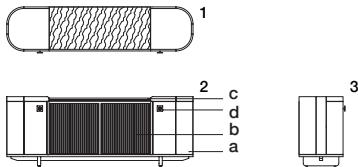

**ORIGEN BUFFET 101  
(STONE TOP)**  
Aparador Origen 101 (top piedra)

OR07101

w 86<sup>1/2"</sup> d 20<sup>1/2"</sup> H 32<sup>1/4"</sup>  
220 cm 52 cm 82 cm

Stone top / Top piedra

Exterior View 1.plan 2.front 3.side

a.wood finish b.front finish c.stone top d.pull

Interior View 4.plan 5.front 6.side

Pull / Tiradera

Available in all wood finishes (A, E, J, K, L, N, P, Q, R, S, T, Y, Z, F21).