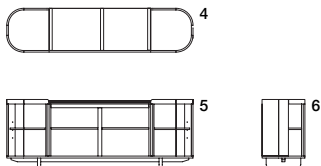

**ORIGEN BUFFET 101  
(STONE TOP)**  
Aparador Origen 101 (top piedra)

OR07101

w 86<sup>1/2"</sup> d 20<sup>1/2"</sup> H 32<sup>1/4"</sup>  
220 cm 52 cm 82 cm

Stone top / Top piedra

Exterior View 1.plan 2.front 3.side

a.wood finish b.front finish c.stone top d.pull

Interior View 4.plan 5.front 6.side

Pull / Tiradera

Available in all wood finishes (A, E, J, K, L, N, P, Q, R, S, T, Y, Z, F21).