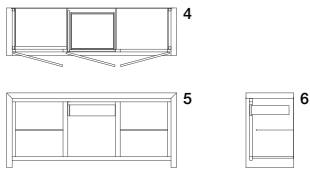

RUMBA BUFFET 100

Aparador Rumba 100

RM07100

w 72^{3/4"} d 20^{1/2"} H 32"
185 cm 52 cm 81 cm

Exterior View 1.plan 2.front 3.side

a.wood finish b.front finish

Interior View 4.plan 5.front 6.side

Available in all wood finishes (A, E, J, K, L, N, P, Q, R, S, T, Y, Z, F21).